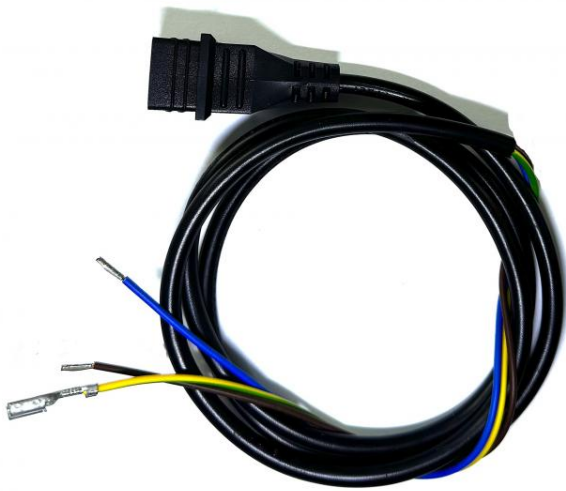

## Câble alimentation bobine électrovanne Suntec long 1300mm

Ref. 510224

Câble alimentation bobine électrovanne pompe à gasoil NHP Annovi et Alberti

### Données techniques

Type de matière		<b>Caoutchouc, cuivre</b>
Voltage	<i>Volt (V)</i>	<b>220</b>
Fréquence	<i>Hertz (Hz)</i>	<b>50/60</b>
Poids	<i>Kilogrammes (Kg)</i>	<b>0.11</b>
Dimension, longueur	<i>Millimètres (mm)</i>	<b>1300</b>
Diamètre extérieur	<i>Millimètres (mm)</i>	<b>70</b>