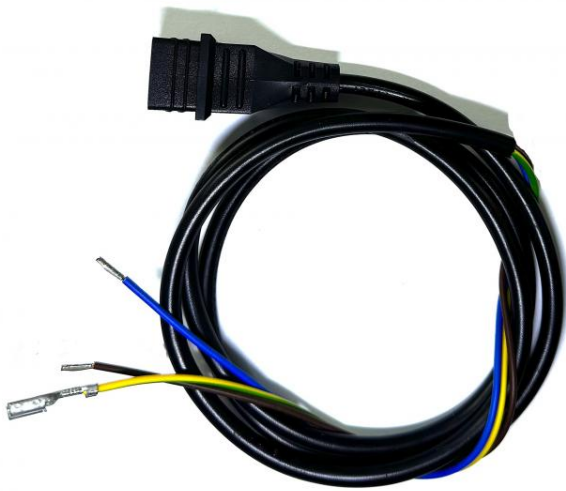

## Câble alimentation bobine électrovanne Danfos long 1100mm

Ref. AR-3524160

Câble alimentation bobine électrovanne pompe à gasoil NHP Annovi et IPC

### Données techniques

Type de matière		<b>Caoutchouc, cuivre</b>
Voltage	<i>Volt (V)</i>	<b>24</b>
Fréquence	<i>Hertz (Hz)</i>	<b>50/60</b>
Poids	<i>Kilogrammes (Kg)</i>	<b>0.075</b>
Dimension, longueur	<i>Millimètres (mm)</i>	<b>1100</b>
Diamètre extérieur	<i>Millimètres (mm)</i>	<b>70</b>