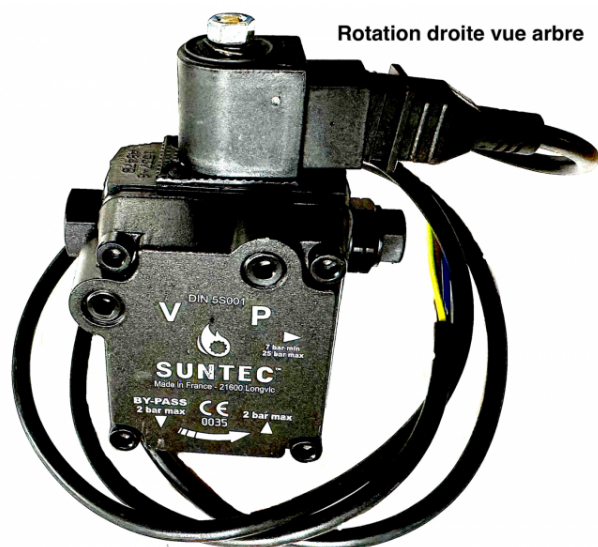

## Pompe gasoil rotation droite sortie gauche Suntec

Ref. 510175

Cette pompe gasoil est équipée d'une entrée et d'un retour gasoil.

### Divers :

Rotation pompe vue arbre: Droite

### Données techniques

Diamètre arbre		<b>8 mm</b>
Version pompe		<b>Bi-tubes</b>
Type de matière		<b>Alu, acier</b>
Voltage	<i>Volt (V)</i>	<b>220</b>
Fréquence	<i>Hertz (Hz)</i>	<b>50/60</b>
Poids	<i>Kilogrammes (Kg)</i>	<b>1,215</b>
Dimension, longueur	<i>Millimètres (mm)</i>	<b>108</b>
Dimension, largeur	<i>Millimètres (mm)</i>	<b>64</b>
Dimension, hauteur	<i>Millimètres (mm)</i>	<b>78</b>