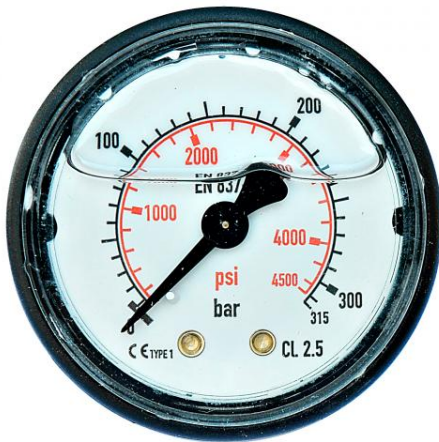

Accessoires pompes ANNOVI REVERBERI

Manomètre ABS 300 bars diam 50G 1/4 M raccord postérieur

Ref. 510141

Ce type de flexible manomètre peut être monté sur divers modèles de NHP.

Données techniques

Pression max	Bar (Bar)	300
Type de matière		ABS, laiton
Raccord entrée HP		G 1/4 M
Diamètre extérieur	Millimètres (mm)	50
Position fixation		Arrière