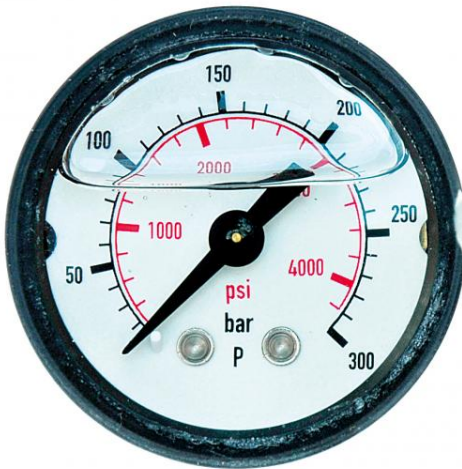

Accessoires pompes IDROBASE

Manomètre ABS 300 bars diam 40G 1/8 M raccord postérieur

Ref. AR-40786

Ce type de flexible manomètre peut être monté sur divers modèles de NHP.

Données techniques

Pression max	Bar (Bar)	300
Type de matière		ABS, laiton
Raccord entrée HP		G 1/8 M
Diamètre extérieur	Millimètres (mm)	40
Position fixation		Arrière