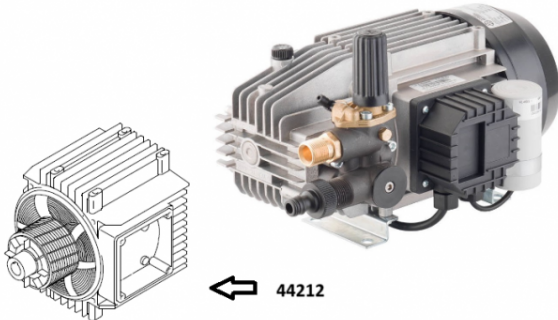

## Moteur pompe 230 volts 2.3 kw NHP 4550

Ref. AR-44212

Moteur pour utilisation sur les unités de lavage haute pression.

### Données techniques

Version arbre		Femelle
Nombre tours minutes	<i>tr/mn (tr/mn)</i>	<b>2800</b>
Puissance moteur	<i>kilovoltampère (kVA)</i>	<b>2.3</b>
Puissance moteur	<i>cheval-vapeur (hp)</i>	<b>2.9</b>
Type de matière		<b>Laiton, aluminium, acier</b>
Voltage		<b>230</b>
Fréquence	<i>Hertz (Hz)</i>	<b>50</b>