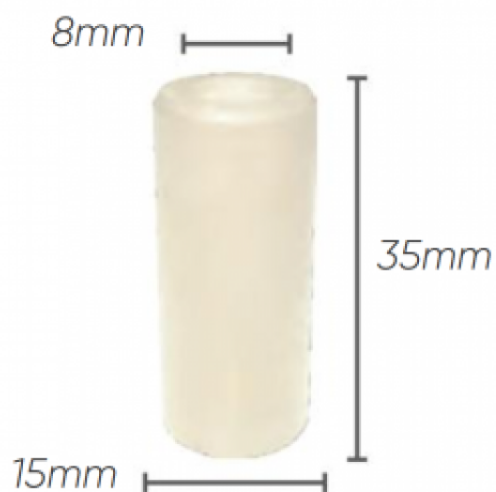

Pièces détachées pour pompes Annovi Reverberi IDROBASE

Kit 2739 pistons diam 15 pompe XM

Ref. AR-2739

Kit pistons pompe Annovi Reverberi série 322.

Ce kit de pistons se monte sur pompe XM, RC.

Données techniques